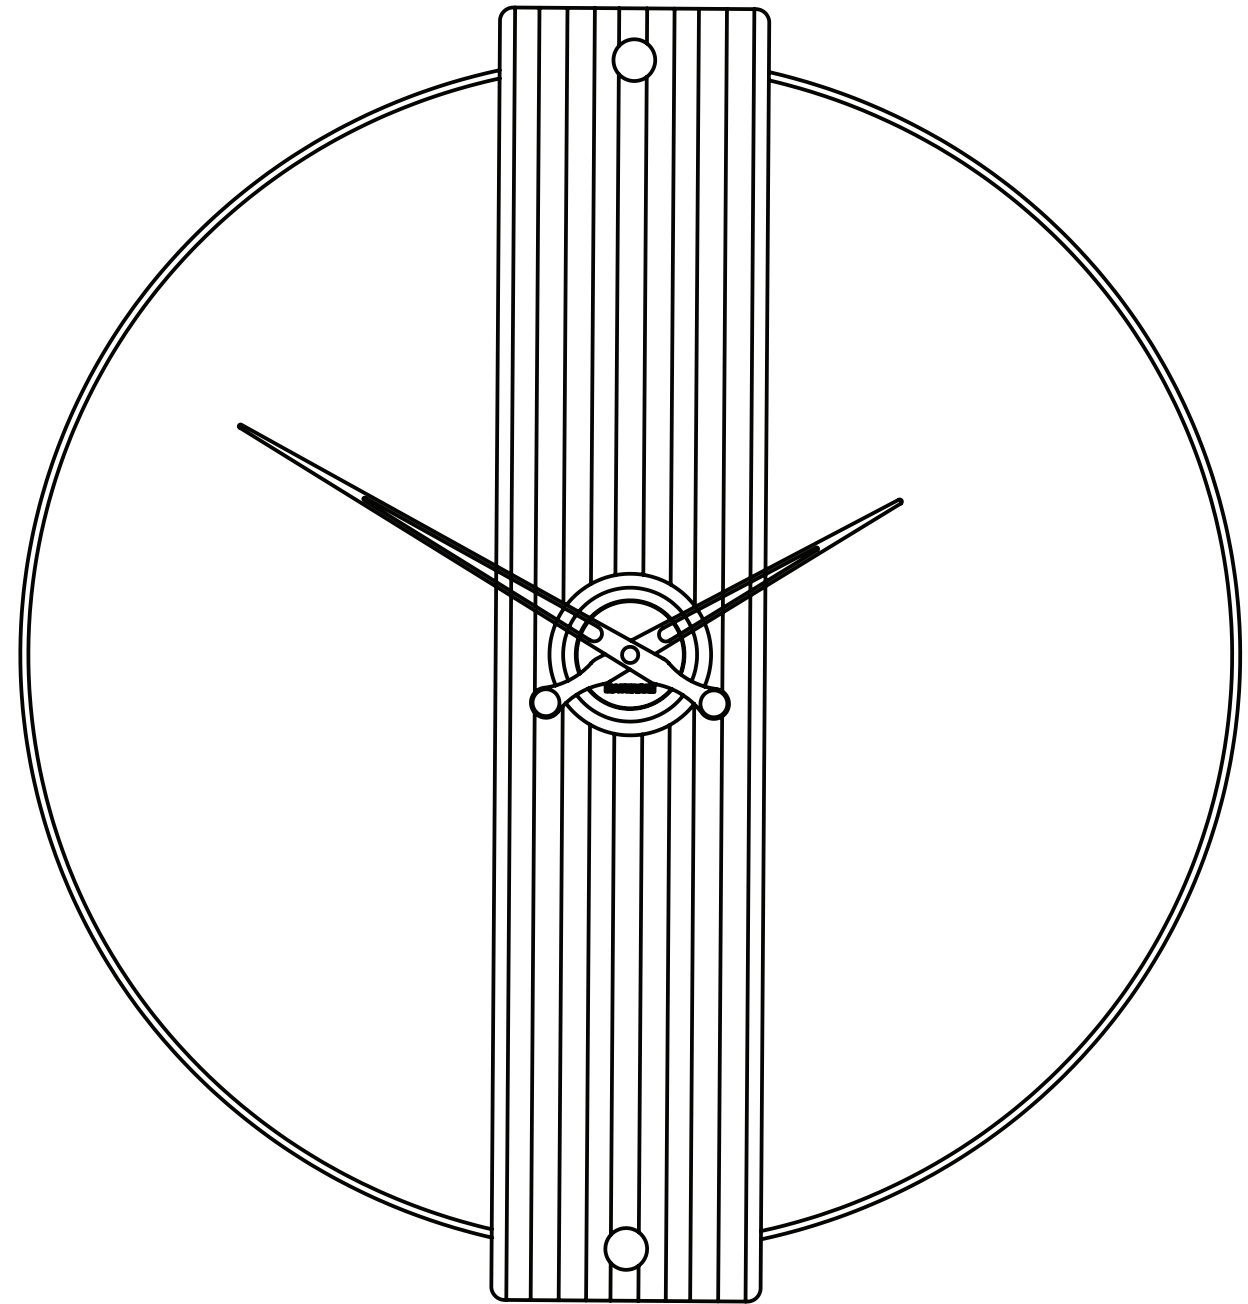

SCULTOREO SPECIAL EDITION 3D

DIMENSIONI: diametro 90cm

FINITURE IN METALLO:

oro 24kt

nichel nero

cromo

FINITURE MARMO / FONDO:

bianco arabescato

moro emperador dark

calacatta gold

shara noir

nero marquinia

verde guatemala

MECCANISMO

uts rinforzato

design Materium Lab