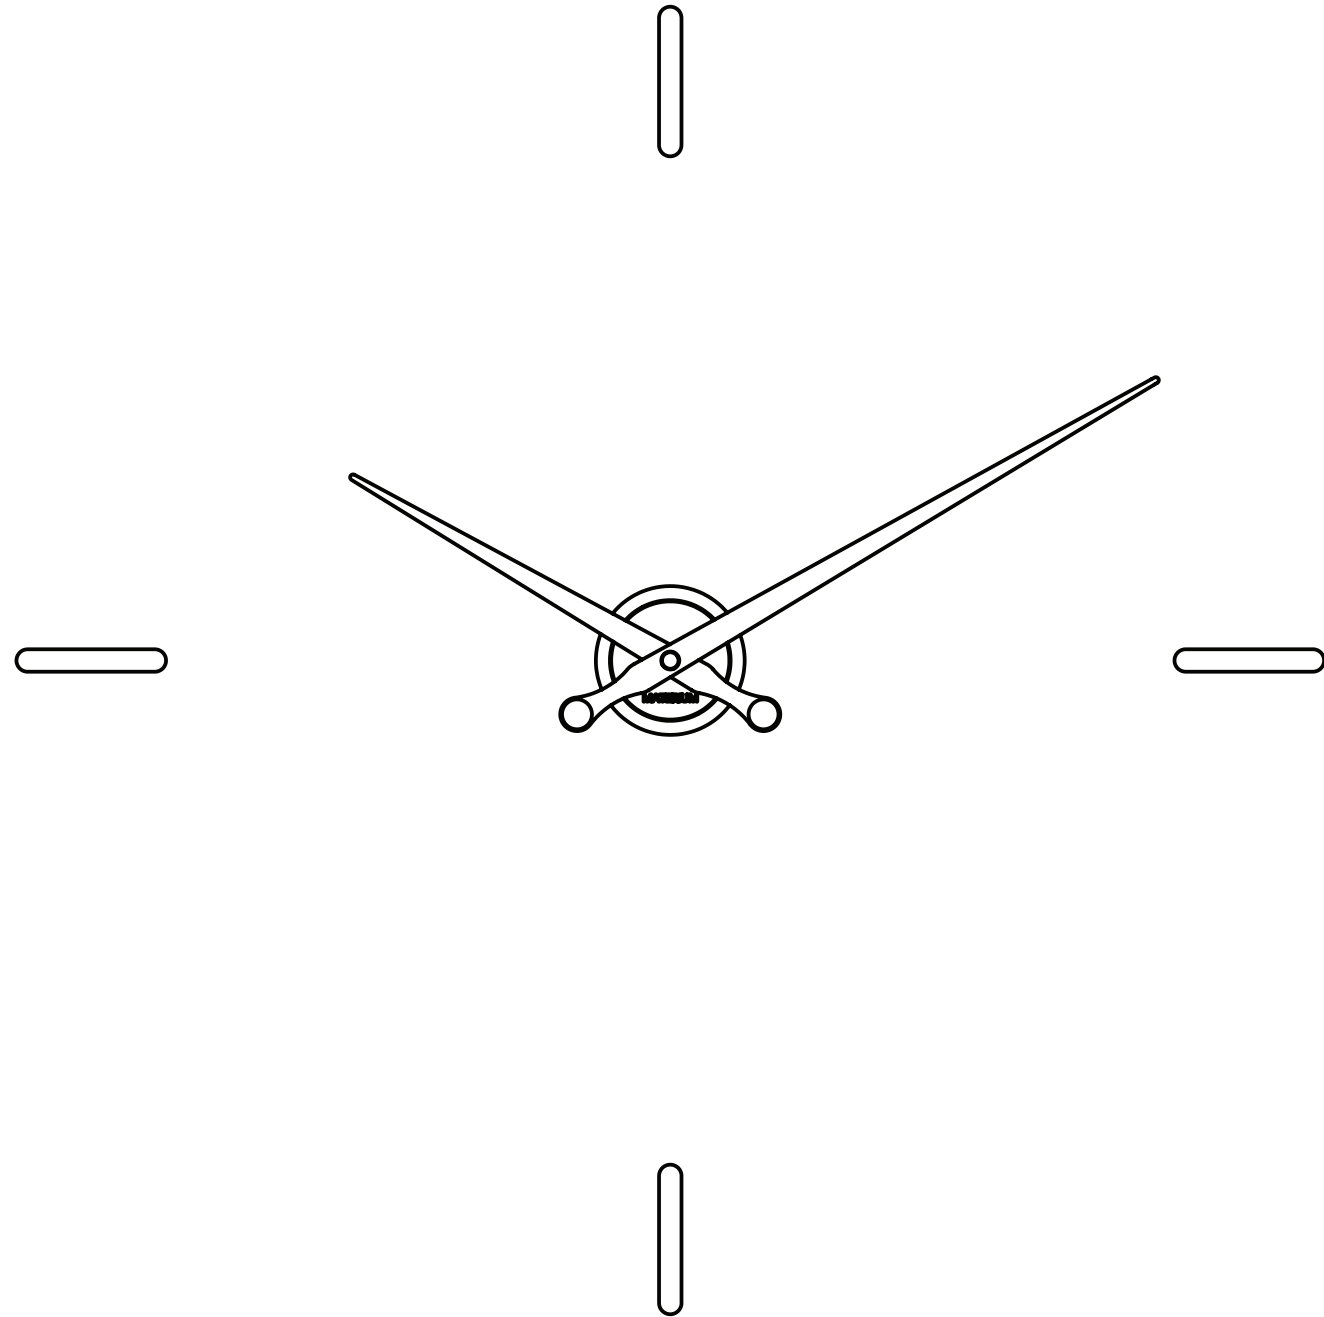

## MOMENTO 4

DIMENSIONI: diametro 87,5cm

FINITURE IN METALLO:

bronzo

oro 24kt

brunito

nichel nero

FINITURE LEGNO / LANCETTE

rovere

noce canaletto

wengè

wengè laccato nero opaco

MECCANISMO

uts rinforzato

design Materium Lab