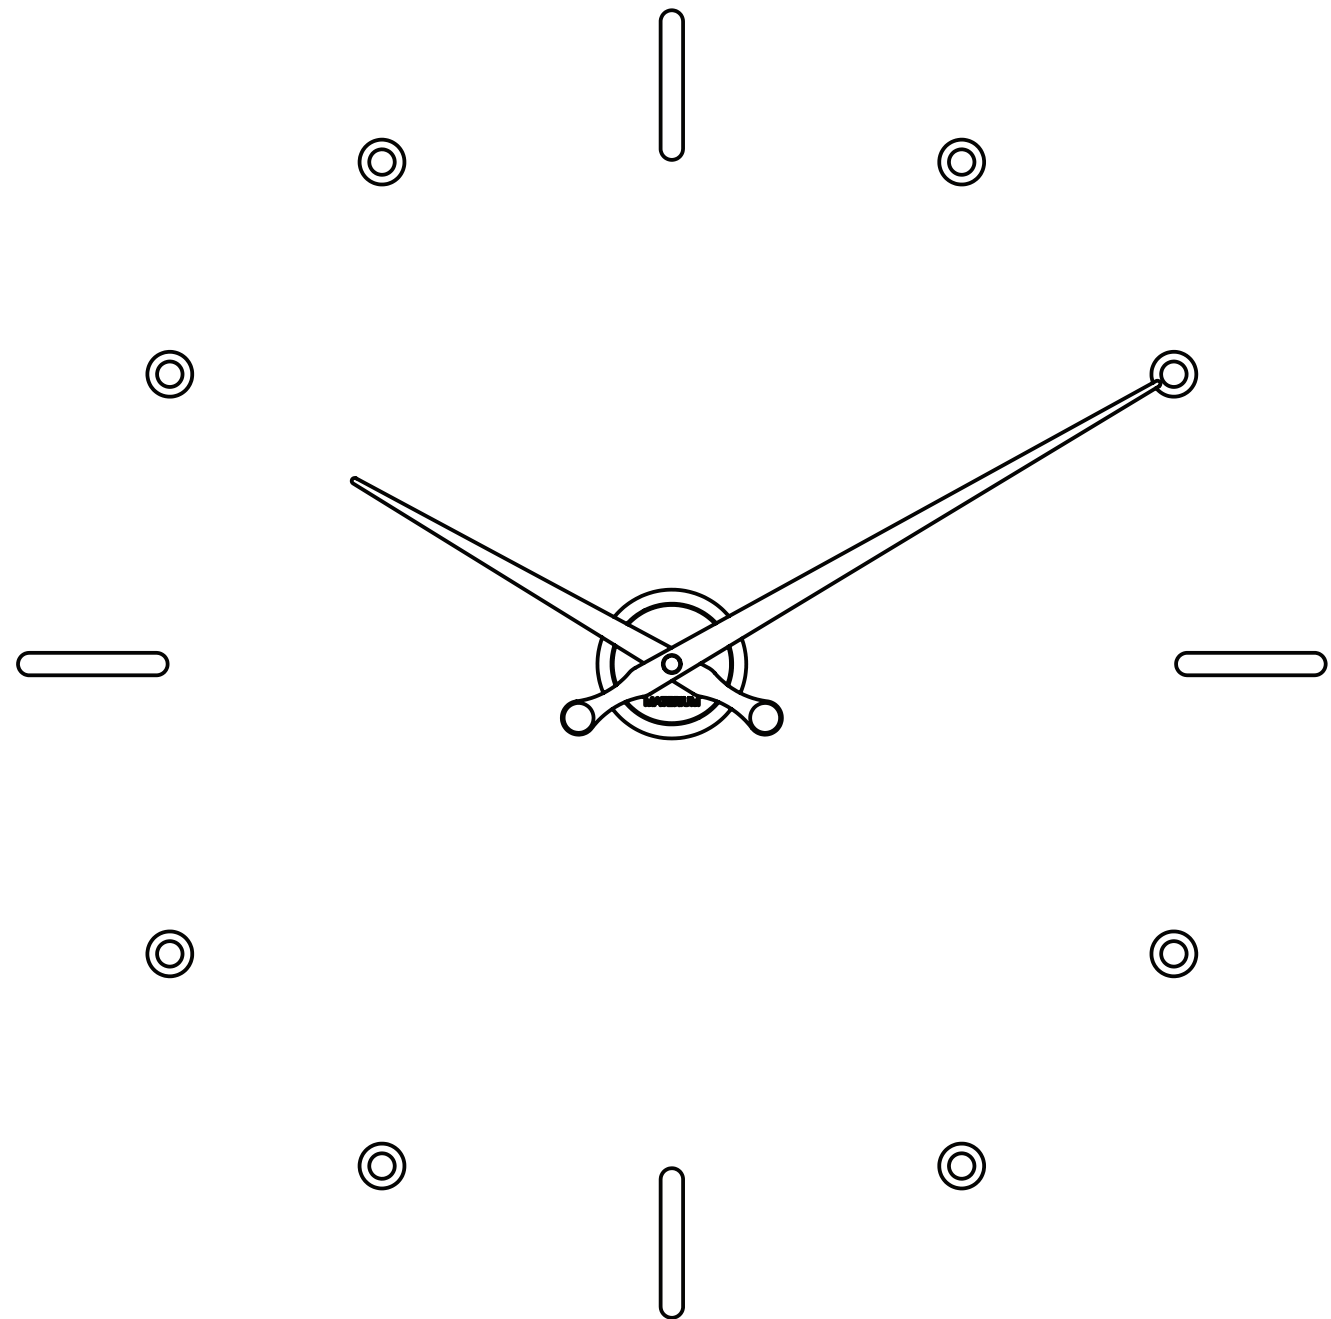

## MOMENTO 12

DIMENSIONI: diametro 87,5cm

FINITURE IN METALLO:

bronzo

oro 24kt

brunito

nichel nero

FINITURE LEGNO / LANCETTE

rovere

noce canaletto

wengè

wengè laccato nero opaco

MECCANISMO

uts rinforzato

design Materium Lab